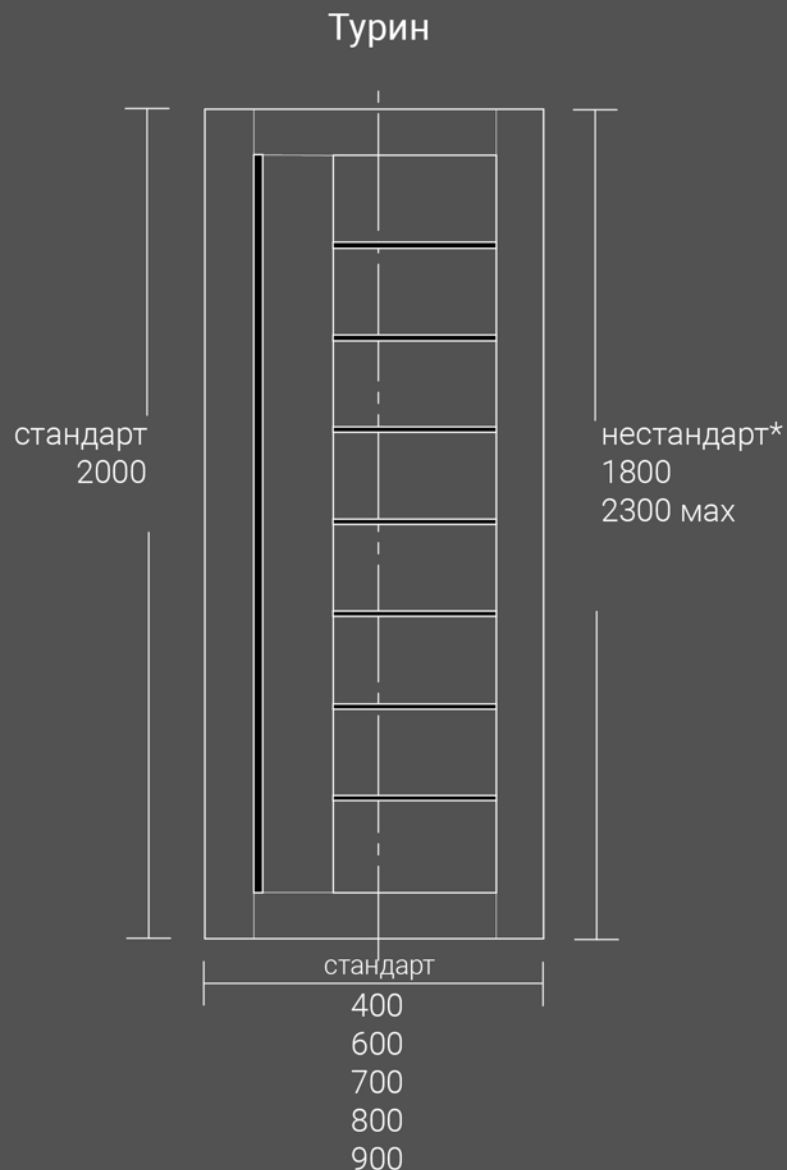

\* Возможно изготовление по индивидуальным размерам

- схемы дверей серии Экошпон ПВХ

Прама

Ромена

Анкона 09

Сицилия

Анкона

серия  
**Экошпон**  
**ПВХ**

- варианты размеров дверей

**ТЕХНИЧЕСКИЕ  
ХАРАКТЕРИСТИКИ**

Царговая дверь представляет собой конструкцию, где каркас-основа состоит из вертикальных и поперечных стоек, сконструированных из скрепленного вместе древесного массива и МДФ. Далее заполнение происходит горизонтальными планками (царгами), собранными по технологии шип – паз в единое полотно, а вместо клея используются стяжные болты. Поэтому в случае необходимости их можно разобрать и опять собрать. Это обеспечивает недоступную для дверей других конструкций ремонтпригодность. Например, в случае необходимости, можно заменить испорченный элемент.