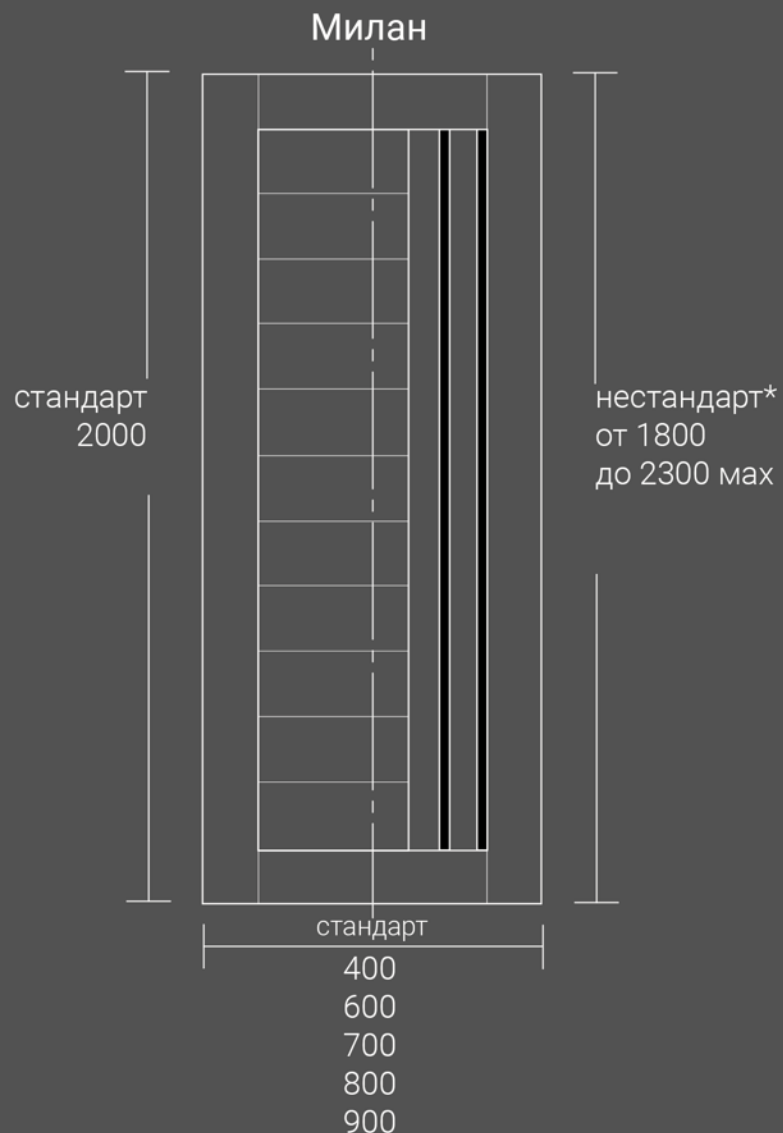

серия  
**Экошпон**  
**ПВХ**

- варианты размеров дверей

**ТЕХНИЧЕСКИЕ  
ХАРАКТЕРИСТИКИ**

Царговая дверь представляет собой конструкцию, где каркас-основа состоит из вертикальных и поперечных стоек, сконструированных из скрепленного вместе древесного массива и МДФ. Далее заполнение происходит горизонтальными планками (царгами), собранными по технологии шип – паз в единое полотно, а вместо клея используются стяжные болты. Поэтому в случае необходимости их можно разобрать и опять собрать. Это обеспечивает недоступную для дверей других конструкций ремонтпригодность. Например, в случае необходимости, можно заменить испорченный элемент.